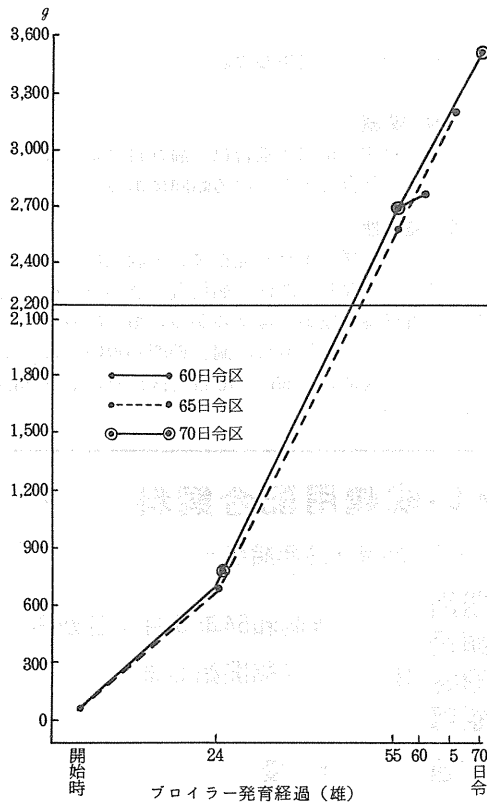

表2
体重の増加

項目 區別	体重の増加				増 体 重			1日あたり増体量				
	開始時 体重(g)	24日令 体重(g)	55日令 体重(g)	終了時 体重(g)	0~終了 (g)	0~24 日令(g)	25~55 日令(g)	56~終了 (g)	0~終了 (g)	0~24 日令(g)	25~55 日令(g)	56~終了 (g)
60日令区	41.6	749.8	♂2,690.3 ♀2,098.3	♂2,833.8 ♀2,209.9	♂2,792.2 ♀2,168.3	708.2	♂1,940.5 ♀1,348.5	♂143.5 ♀111.6	♂46.5 ♀36.1	28.3	♂62.6 ♀43.5	♂28.7 ♀22.3
65日令区	41.2	737.8	♂2,640.3 ♀2,069.6	♂3,174.6 ♀2,451.9	♂3,133.4 ♀2,410.7	696.6	♂1,902.5 ♀1,331.8	♂534.3 ♀382.3	♂48.2 ♀37.0	27.9	♂61.4 ♀43.0	♂53.4 ♀38.2
70日令区	41.2	770.6	♂2,656.6 ♀2,074.6	♂3,462.2 ♀2,635.2	♂3,421.0 ♀2,594.0	729.4	♂1,886.0 ♀1,304.0	♂805.6 ♀560.6	♂48.9 ♀37.0	29.2	♂60.8 ♀42.1	♂53.7 ♀37.4

図1

たが、55日令を経過すると、発育は鈍くなり雌は雄に比較してその程度が大きく、終了までの期間が短い区ほど発育は停滞さみであった。