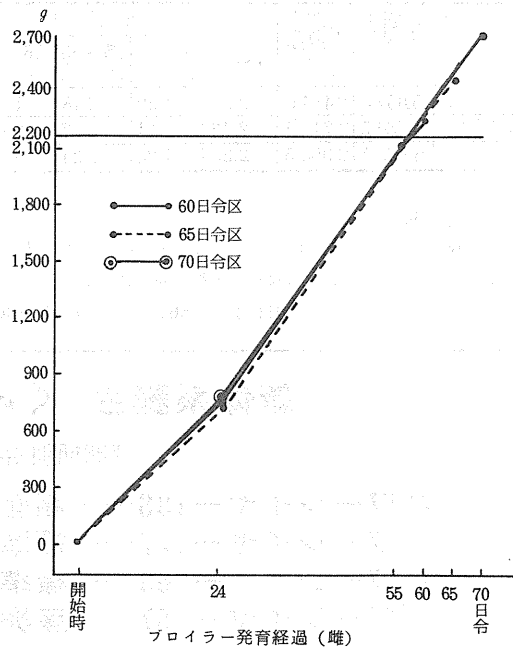

飼 料 は みのり

採卵鶏用配合飼料
ブロイラー用配合飼料
肉牛用配合飼料
乳牛用配合飼料

北日本飼料株式会社

石巻市川口町3丁目2番8号
TEL 石巻 02252 (5) 4171~4

畜産公害を追放する

家畜糞尿処理工事
さく井工事 畜舎工事
ポンプ工事 設計・施工
水処理工事

株式会社 北辰技術

仙台市鉄砲町18番地
電話 (0222) (93)2461